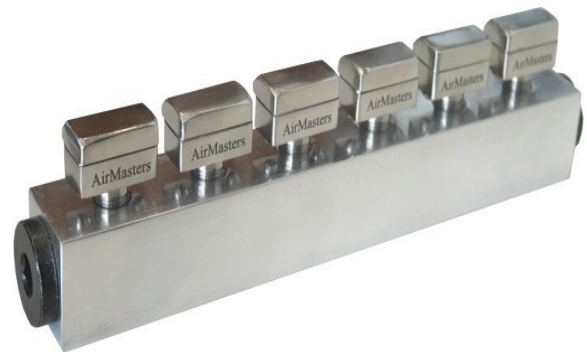

## CUCHILLA DE AIRE EXTRA SL06

Nuestras cuchillas de aire adicionales SL06 fabricada con 6 boquillas, en la versión con soporte de aluminio y boquillas en acero inoxidable 316L o en la versión con soporte y boquillas totalmente de acero 316L. Las cuchillas de aire reemplazan los tubos perforados reduciendo drásticamente el nivel de sonido y el consumo de aire y se componen de boquillas de acero que son muy resistentes al impacto y al desgaste mecánico. Cumplen con las regulaciones de OSHA. Flujo de aire directo y preciso. Puede solicitar estas cuchillas de aire con tamaños personalizados y sin costos adicionales.

Acero 316L y Aluminio

Dimensiones

200 mm x 40 mm x 25 mm

Tipo de conexión

Hembra

Conexión trasera

3/8" x 2

Esquema lateral