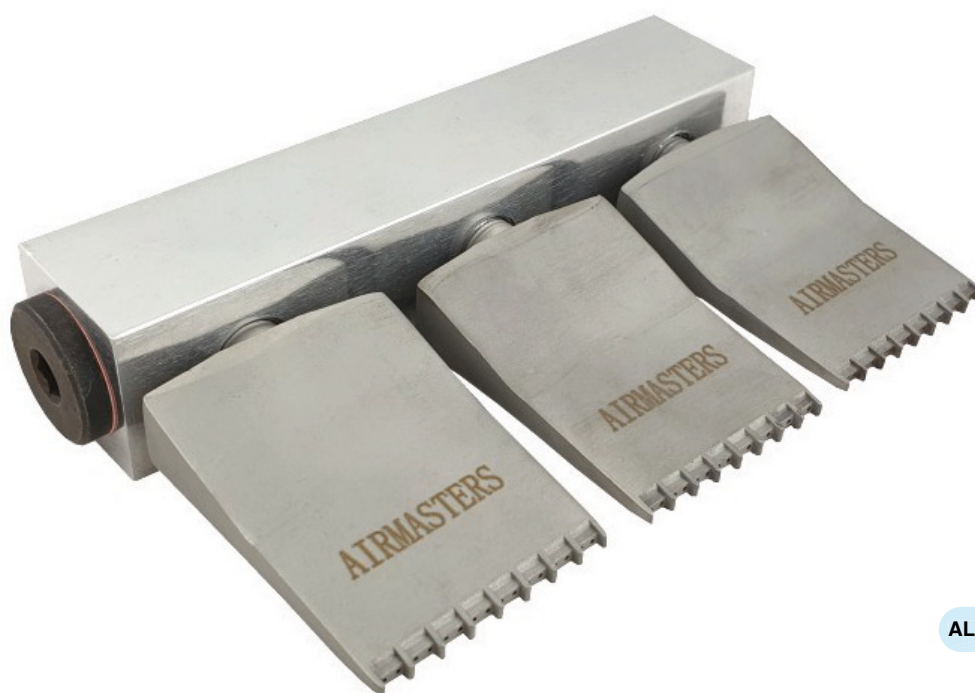

## LAME D'AIR EXTRA TS03

Le lame d'aria Extra sono disponibili con 2, 3, 4 oppure 6 ugelli e in versione alluminio. La forza di soffiaggio é regolabile tramite gli spessori interni agli ugelli quindi basta eliminare uno spessore per ridurre la forza di soffiaggio, i consumi e il livello sonoro. Le lame d'aria Extra ad aria compressa sostituiscono tubi forati riducono drasticamente il livello sonoro e il consumo d'aria e sono composte da ugelli apribili per facile pulizia interna. Gli spessori interni agli ugelli sono in acciaio inossidabile e garantiscono una resistenza elevata all'usura meccanica. É possibile richiedere queste lame d'aria con dimensioni su misura e senza costi aggiuntivi.

Alluminium

Dimension

162 mm x 95 mm x 31 mm

Raccordement

Femelle

Raccordement arriere

1/2" x 2

Raccordement latéraux